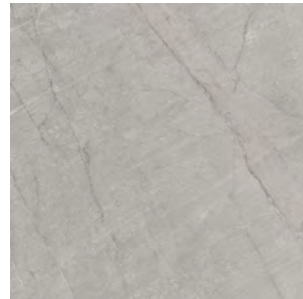

59,5 x 59,5^R / 23,4" x 23,4" 223600 | **M68**