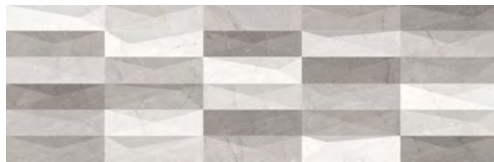

# Grey

ACABADO BRILLO / GLOSS FINISH

31,6 x 100<sup>R</sup> / 12,4" x 39,4" 223593 | **M75**

KEOPS GREY  
31,6 x 100<sup>R</sup> / 12,4" x 39,4" 223595 | **M77**

MITCHELL MIX  
31,6 x 100<sup>R</sup> / 12,4" x 39,4" 223597 | **M77**