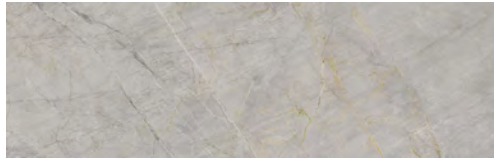

Grey

ACABADO BRILLO / GLOSS FINISH

31,6 x 100^R / 12,4" x 39,4" 223593 | **M75**