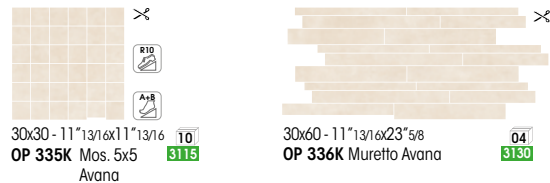

07
1035

60x60 - 23"5/8x23"5/8
OP 30RT Avana Rettificato

03
1065

80x80 - 31"1/2x31"1/2
OP 38RT Avana Rettificato

02
1075

30x30 - 11"13/16x11"13/16
OP 335K Mos. 5x5 Avana

10
3115

30x60 - 11"13/16x23"5/8
OP 336K Muretto Avana