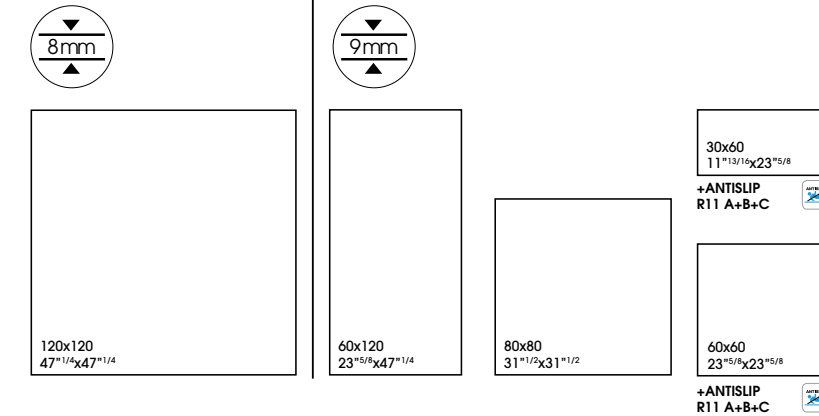

COLORSCALE

OPEN

THE UNIVERSAL SURFACE

Open è caratterizzato da superfici essenziali ed equilibrate in grado di soddisfare tutte le esigenze del progetto architettonico
INDOOR & OUTDOOR

INDOOR

20 mm OUTDOOR

30 mm OUTDOOR

Open is characterized by essential and balanced surfaces able to satisfy all the needs of the architectural project
INDOOR & OUTDOOR

Open est caractérisé par surfaces minimalistes et équilibrées capables de satisfaire tous les besoins du projet architectural
INDOOR & OUTDOOR

Open ist der aus wesentliche und ausgewogene Oberflächen gekennzeichnet ist, so dass alle architektonische bedürfnisse in erfüllung gehen können
INDOOR & OUTDOOR