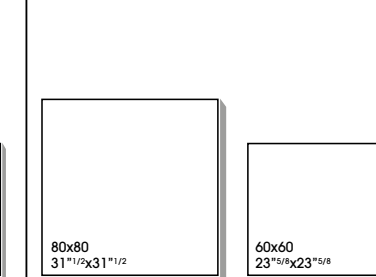

30 mm OUTDOOR

Open is characterized by essential and balanced surfaces able to satisfy all the needs of the architectural project
INDOOR & OUTDOOR

Open est caractérisé par surfaces minimalistes et équilibrées capables de satisfaire tous les besoins du projet architectural
INDOOR & OUTDOOR

Open ist der aus wesentliche und ausgewogene Oberflächen gekennzeichnet ist, so dass alle architektonische bedürfnisse in erfüllung gehen können
INDOOR & OUTDOOR