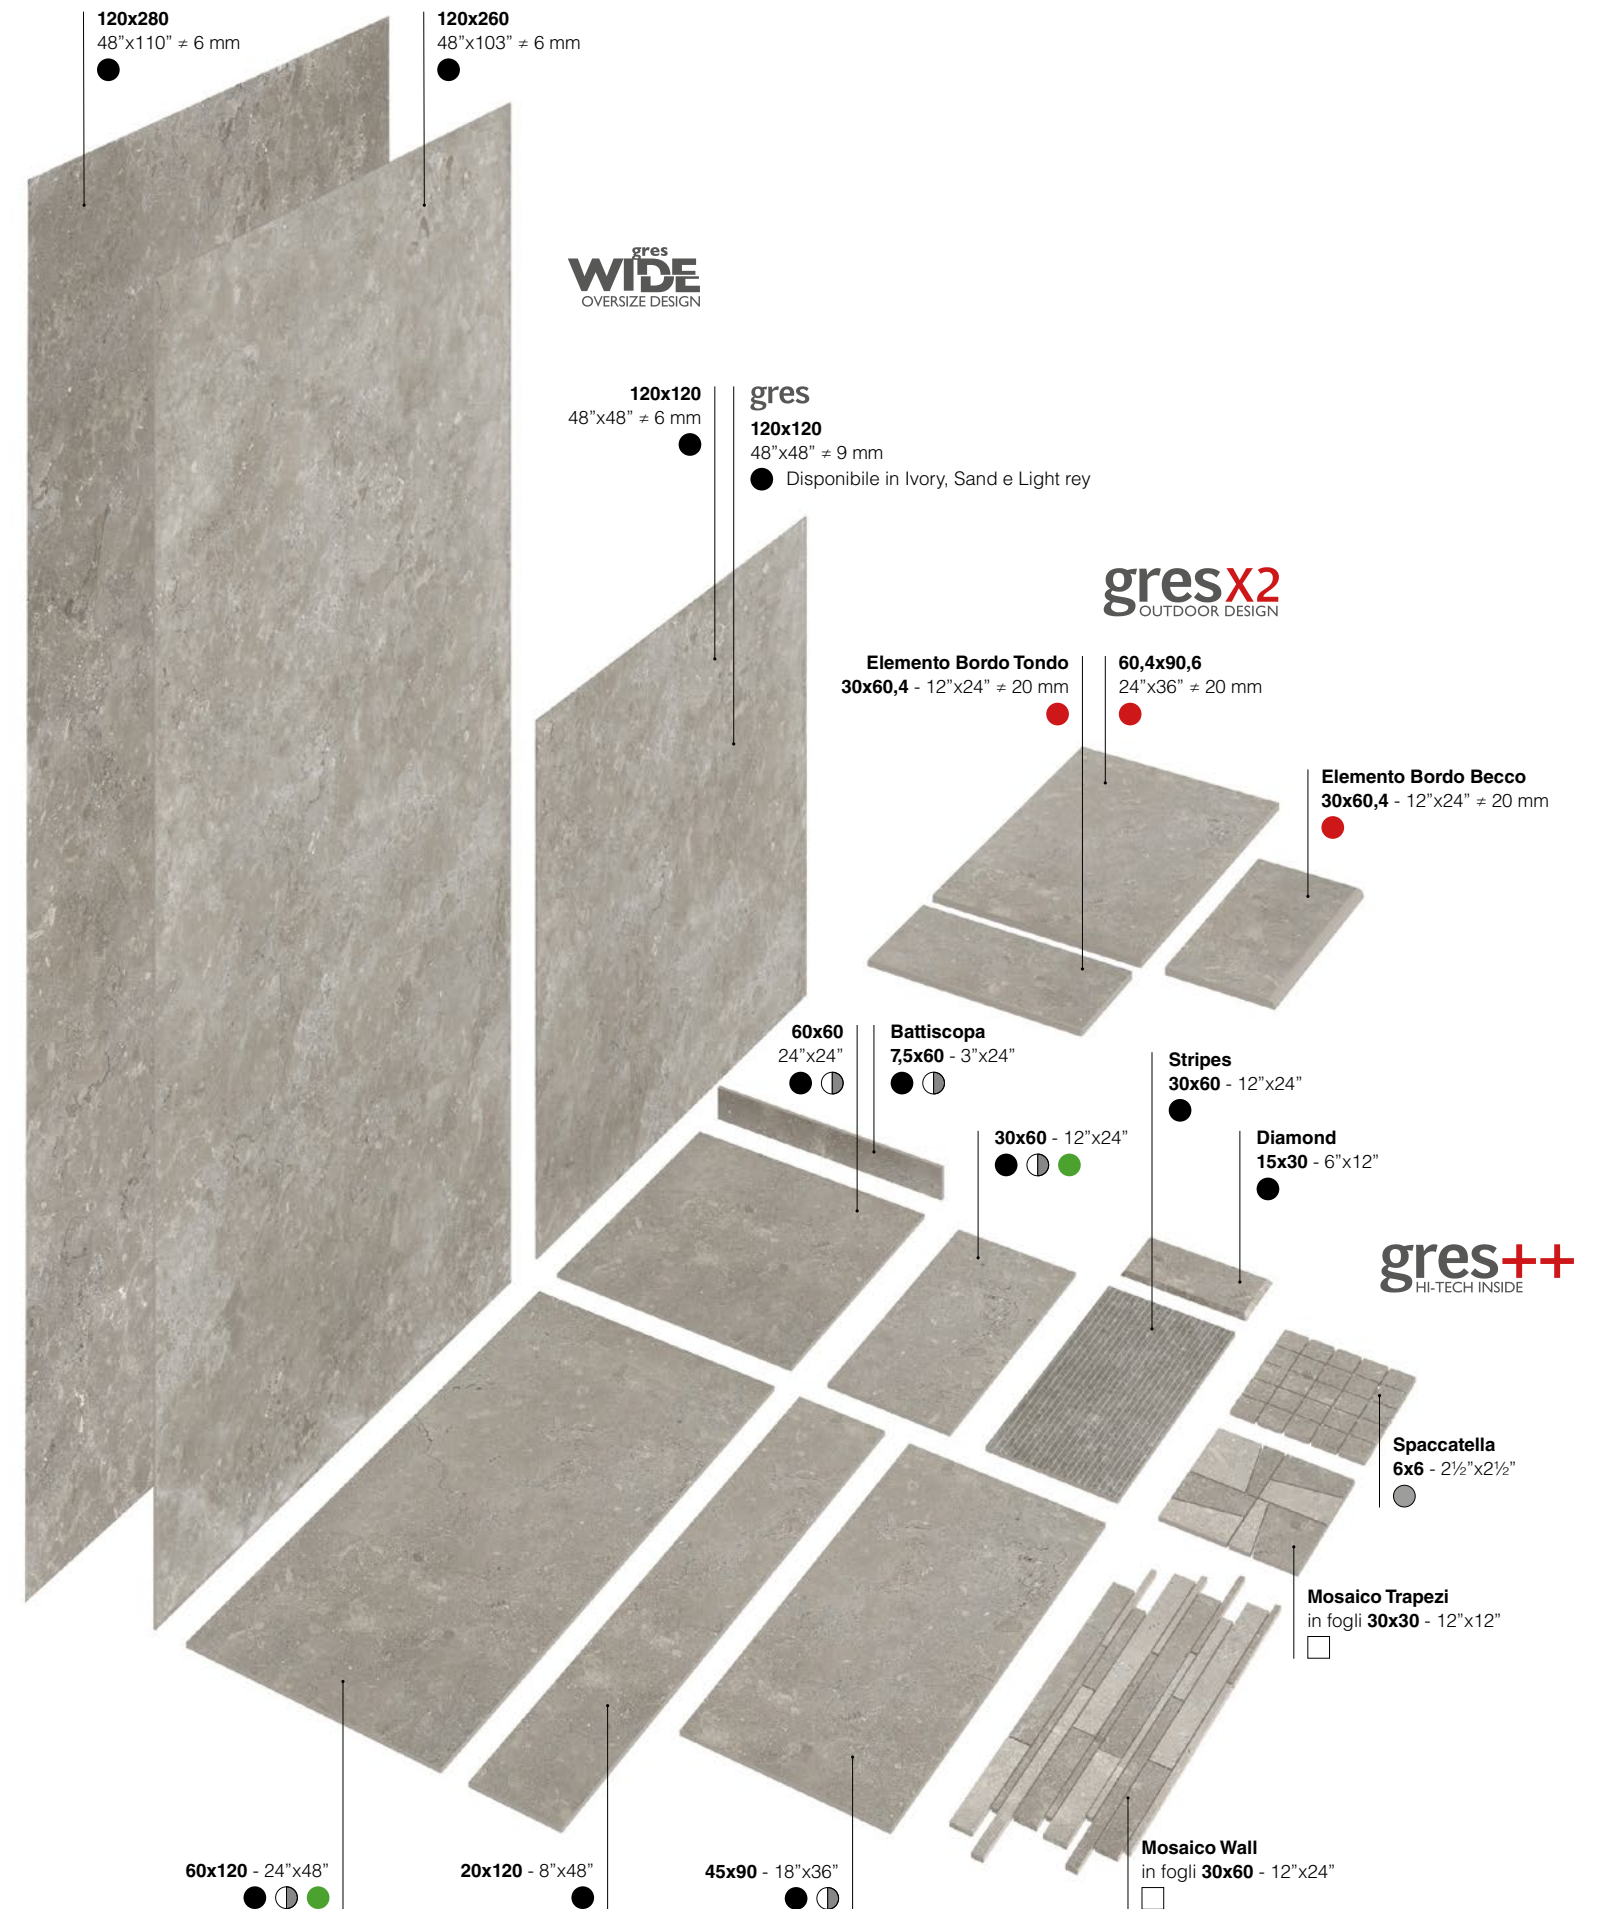

LAGOS/gres++

SUPERFICI SURFACES OBERFLÄCHEN SURFACES

- **Naturale Rettificato**
  Unpolished Rectified
  Matt Rektifiziert
  Naturel Rectifié
- **Naturale Burattato**
  Unpolished Tumbled
  Matt Getrommelt
  Naturel Buriné
- ◐ **Lucidato Rettificato**
  Half Polished Rectified
  Halbpoliert Rektifiziert
  Semi-Poli Rectifié
- ◑ **Mix Naturale Lucidato Rettificato**
  Mix Unpolished Half Polished Rectified
  Mix Matt Halbpoliert Rektifiziert
  Mix Naturel Semi-Poli Rectifié
- **Esterno Rettificato**
  Outdoor Rectified
  Aussenbereich Rektifiziert
  Exterieur Rectifié
- **Esterno Rettificato gresx2**
  Outdoor Rectified
  Aussenbereich Rektifiziert
  Exterieur Rectifié