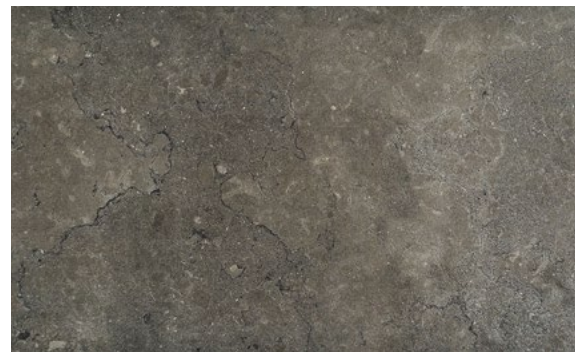

gresX2

Light Grey 60,4x90,6 - 24" x36" ± 20 mm
Esterno/Rettificato

LAGOS/gres++

Lagos Ivory

Lagos Sand

Lagos Light Grey

Lagos Concrete

Lagos Mud