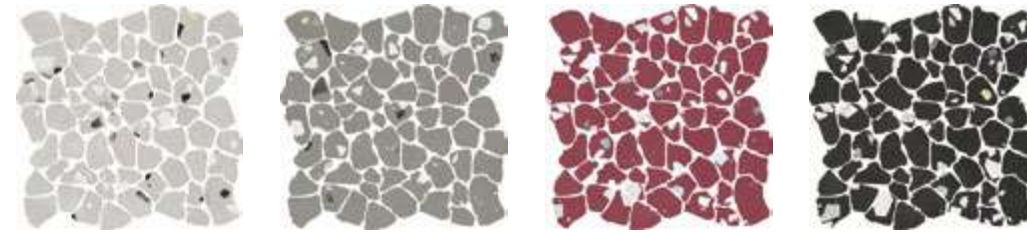

CALCE CENERE PORPORA GRAFITE

EN 14411:2012 ANNEX G GROUP BIa UGL

PAVIMENTO	RIVESTIMENTO	RESIDENZIALE	TRAFFICO LEGGERO	R9	BCRA	DCOF
Floor coverings Bodenbeläge Sol	Wall coverings Wandbeläge Faïence	Residential areas Wohngebiete Zones résidentielles	Light traffic areas Geringe Begehungsfrequenz Zones à trafic léger		DRY: > 0,40 WET: > 0,40	WET: ≥ 0.42

V2
Piastrille con lieve variazione di tono e disegno
Tiles with slight shade and aspect variation
Fliesen mit leicht unterschiedlichen Tonalitäten und Muster
Carreaux avec faible différence de nuance et structure

V3 DECO
Piastrille con media variazione di tono e disegno
Tiles with moderate shade and aspect variation
Fliesen mit gemäßig unterschiedlichen Tonalitäten und Muster
Carreaux avec faible différence de nuance et structure

Formato Size Format Format	Articolo Item Artikel Article	■ Naturale/Rettificato Matte/Rectified Matt/Rektifiziert Matt/Rectifié	* Naturale/Burattato Matte/Tumbled Matt/Getrommelt Matt/Buriné	Scatole			Pallet			Spessore Thickness Stärke Epaisseur
				PZ/SC Pcs/Box Stück/Ktn Pcs/Boîte	MQ/SC Sqm/Box Qm/Ktn M²/Boîte	KG/SC Kg/Box Kg/Ktn Kg/Boîte	COLLI Boxes Kartons Boîtes	MQ Sqm Qm M²	KG Kg Kg Kg	
 90x90 - 36"x36"	Calce Cenero Porpora Grafite	AC901R AC903R AC905R AC907R		2	1,62	36,6	20	32,4	742	10 mm
 DECO 90x90 - 36"x36"	Calce Cenero Porpora Grafite	ACS901R ACS903R ACS905R ACS907R		2	1,62	36,6	20	32,4	742	10 mm
 60x120 - 24"x48"	Calce Cenero Porpora Grafite	AC621R AC623R AC625R AC627R		2	1,44	32	24	34,56	778	10 mm
 60x60 - 24"x24"	Calce Cenero Porpora Grafite	AC601R AC603R AC605R AC607R		4	1,44	31,5	30	43,2	955	10 mm
 DECO 60x60 - 24"x24"	Calce Cenero Porpora Grafite	ACS601R ACS603R ACS605R ACS607R		4	1,44	31,5	30	43,2	955	10 mm
 30x60 - 12"x24"	Calce Cenero Porpora Grafite	AC361R AC363R AC365R AC367R		6	1,08	23,5	40	43,2	950	10 mm
 MOSAICO 7,3x2,7 - 3"x1" Fuga Larga	Calce Cenero Porpora Grafite	AC1MS1 AC3MS1 AC5MS1 AC7MS1								
in fogli 30x30 da 40 pezzi con fughe di diverse dimensioni - in 30x30 - 12"x12" sheets made up of 40 pieces with joints of different sizes 40 Stück auf Blatt 30x30 mit unterschiedlicher Fugengröße - sur feuille tramée de 30x30 de 40 pièces avec joints de différentes tailles										
 PALLADIANA	Calce Cenero Porpora Grafite		AC1MS2 AC3MS2 AC5MS2 AC7MS2	Sheets 11	0,99	20				
in fogli 30x30 - in 30x30 - 12"x12" - auf Blatt 30x30 - sur feuille tramée de 30x30										
 7,5x60 - 3"x24" Battiscopa - Bullnose Sockel - Plinthe	Calce Cenero Porpora Grafite		ACB601R ACB603R ACB605R ACB607R	22	ML 13,2	22