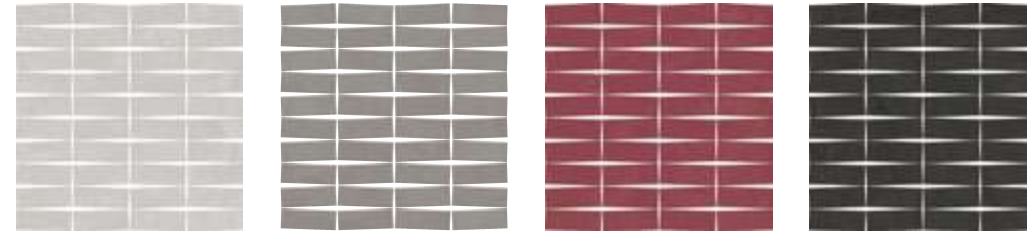

GRAFITE DECO

SCHEGGE 2021

Formati disponibili

Available sizes - Verfügbare Formate - Formats disponibles

Naturale/Rettificato
Matte/Rectified
Matt/Rektifiziert
Matt/Rectifié

SCHEGGE

gres ++

MOSAICO 7,3x2,7 - 3"x1" ■
(Fughe larga) in fogli 30x30 da 40 pezzi con fughe di diverse dimensioni
in 30x30 - 12"x12" sheet made up of 40 pieces with joints of different sizes 40 pieces